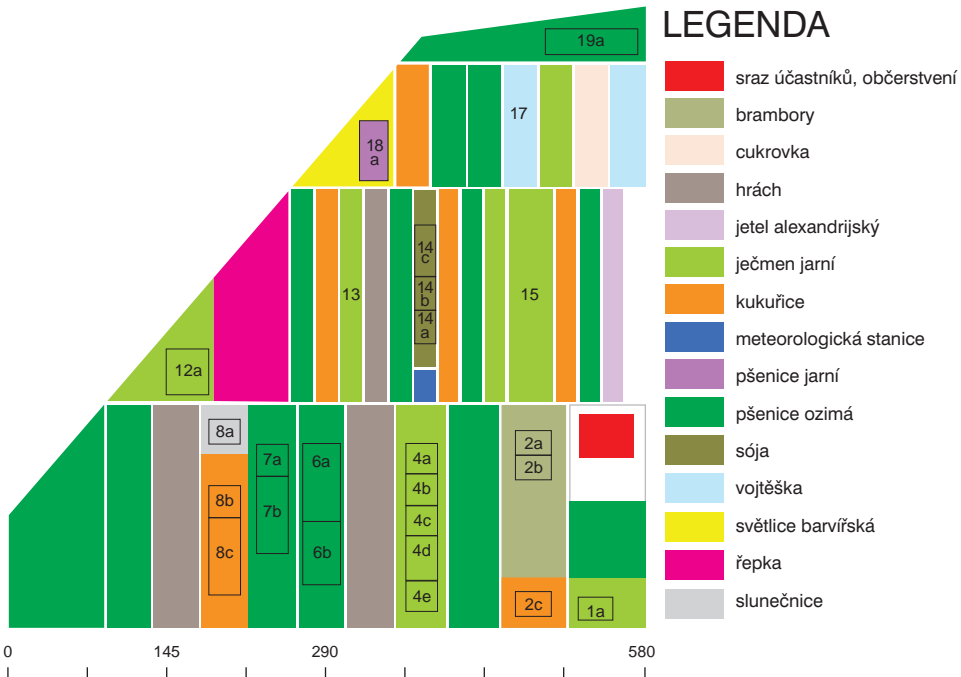

14. ČERVEN 2012

Pondělí	11
Úterý	12
Středa	13
Čtvrtek	14 ✓ <i>Polní den „MendelAgro“ 2012</i>
Pátek	15
Sobota	16
Neděle	17